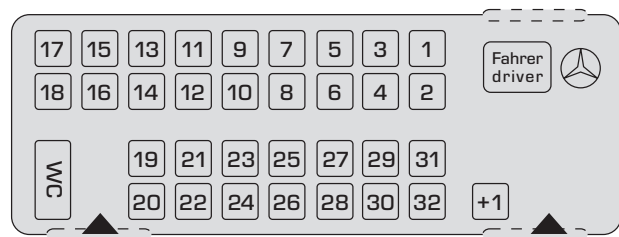

Mercedes-Benz, Tourino

M 32+1 Sitzplätze
Mercedes-Benz, Tourino

*oder 28+1 Sitzplätze bei Bestuhlung mit 2 Tischen und 8 Plätzen face to face

Ausstattung

- DVD mit 4 Monitoren
- CD-Player, Mikro
- Klima
- Navigationssystem
- Leder
- getönte Verglasung
- Kühlschrank, Kaffeeautomat
- WC
- iPod Video Dock

Sitzplatz-Übersicht

Abgebildet: 32+1 Sitzplätze bei Bestuhlung ohne Tische

Mercedes-Benz, Tourino

M 32+1 Seats
Mercedes-Benz, Tourino

Adaptable 28+1 seater coach
with 8 seats face to face and tables.

Features

- DVD with 4 monitors
- micro
- airconditioned
- navigation system
- leather
- toned windows
- fridge, coffee maker
- toilet
- iPod video dock

Seat overview