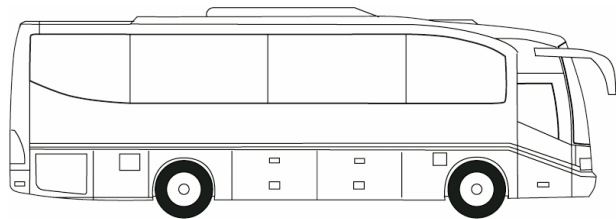

Mercedes-Benz, Tourino

M 32+1 Sitzplätze
Mercedes-Benz, Tourino

*oder 28+1 Sitzplätze bei Bestuhlung mit 2 Tischen und 8 Plätzen face to face

Ausstattung

- DVD mit 4 Monitoren
- CD-Player, Mikro
- Klima
- Navigationssystem
- Leder
- getönte Verglasung
- Kühlschrank, Kaffeeautomat
- WC
- iPod Video Dock

Sitzplatz-Übersicht

Abgebildet: 32+1 Sitzplätze bei Bestuhlung ohne Tische

Mercedes-Benz, Tourino

M 32+1 Seats
Mercedes-Benz, Tourino

Adaptable 28+1 seater coach
with 8 seats face to face and tables.

Features

- DVD with 4 monitors
- micro
- airconditioned
- navigation system
- leather
- toned windows
- fridge, coffee maker
- toilet
- iPod video dock

Seat overview